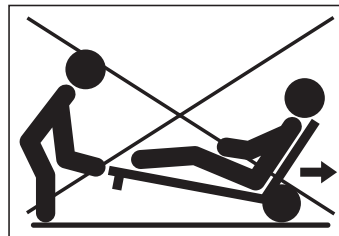

CAFFÈ
trama caffè
40416.05.117

NARDI

YOUR OUTDOOR LIVING

ALFA

design Raffaello Galiotto

170/194,5 x 71 x h85 cm

IT Lettino prendisole con braccioli. Struttura tubolare in polipropilene trattato anti-uv e colorato in massa. Interno in tessuto sintetico traspirante e ricambiabile. Schienale reclinabile in 4 posizioni. Dotato di rotelline e piedini antiscivolo. Impilabile. Istruzioni d'uso: posizionare in modo stabile su un suolo piano. Pulire con detergenti non aggressivi e sciacquare con acqua. Tipo di utilizzo: collettività. Prodotto in Italia. Resina riciclabile. Prodotto a norma UNI EN 581/1/2. **EN** Sunloungers with arms. Tubular frame in polypropylene with UV additives and is uniformly coloured. Cover in breathable and replaceable synthetic fabric. Back reclining in 4 positions. With small wheels and non-slip feet. Stackable. Instructions for use: place on a flat level area. Wash with mild soap and rinse with water. Typical uses: group gatherings. Made in Italy. Recyclable resin. Product conforms to UNI EN 581/1/2. **FR** Bain de soleil avec accoudoirs. Structure tubulaire en polypropylène traité anti-UV et coloré dans la masse. Toile en tissu synthétique aéré et remplaçable. Dossier réglable en 4 positions. Avec roulettes intégrées et patins anti-dérapants. Empilable. Instructions d'utilisation: positionner de manière stable sur un sol plan. Nettoyer le produit avec détergent non agressif et rincer avec de l'eau. Type d'utilisation: collectivité. Fabriqué en Italie. Résine recyclable. Produit conforme à la norme UNI EN 581/1/2. **DE** Sonnenliege mit Armlehnen. Rohrstruktur aus UV-beständigem Polypropylen, voll durchgefärbt. Bezug aus atmungsaktivem und auswechselbarem Synthetikgewebe. Rückenlehne 4-fach verstellbar. Mit Rädern und rutschfesten Fußkappen ausgestattet. Stapelbar. Gebrauchseinleitung: Einsatz auf ebenem Untergrund. Reinigung mit neutralem Reinigungsmittel und mit Wasser nachspülen. Nutzung: Gewerblich. Hergestellt in Italien. Recyclebarer Kunststoff. Produkt entspricht der norm UNI EN 581/1/2. **ES** Tumbona con brazos. Estructura tubular en polipropileno tratado anti-UV y teñido en masa. Interior en tejido sintético transpirable y recambiable. Respaldo reclinable en 4 posiciones. Con ruedecillas y tapones antideslizantes. Apilable. Instrucciones de uso: colocar en una superficie plana y estable. Limpiar el producto con detergente suave, aclarandolo posteriormente con agua. Tipo de uso: colectividad. Fabricado en Italia. Resina reciclable. Fabricado según normativa UNI EN 581/1/2. **PT** Espreguiçadeira com braços. Estrutura tubular em polipropileno com tratamento anti-UV colorido na totalidade. Assento e encosto em tela sintética respirável e substituível. Encosto reclinável em 4 posições. Com rodízio e pés antiderrapantes. Empilhável. Instruções de utilização: deve permanecer em solo estável e plano. Limpar com detergente suave e passar com água. Utilização: colectividade. Fabricado em Italia. Resina reciclável. Produto conforme norma UNI EN 581/1/2.